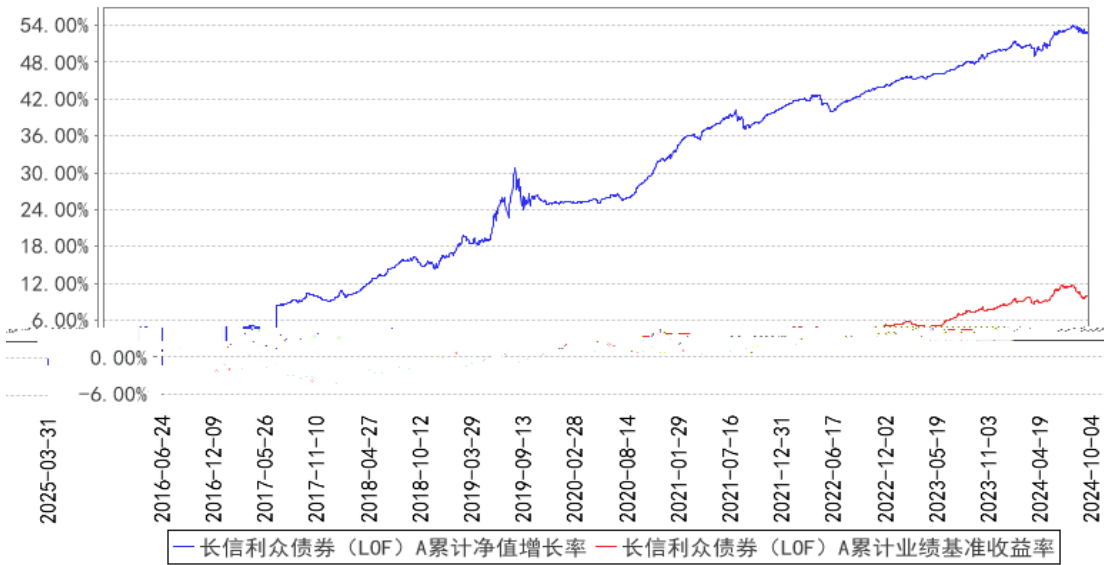

§

§

--	--	--	--	--	--	--

长信利众债券 (LOF) A 累计净值增长率与同期业绩比较基准收益率的历史走势对比图

长信利众债券 (LOF) C 累计净值增长率与同期业绩比较基准收益率的历史走势对比图

长信利众债券（LOF）E累计净值增长率与同期业绩比较基准收益率的区间走势图

§

--	--	--	--	--	--