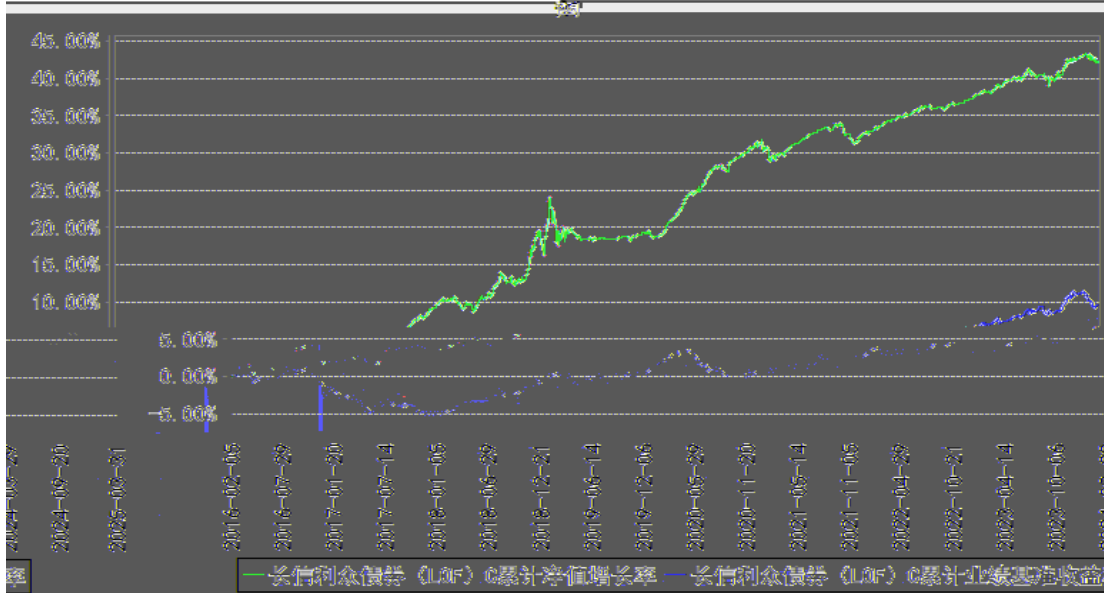

§

§

--	--	--	--	--	--	--

长信利众债券 (LOF) A 累计净值增长率与同期业绩比较基准收益率的历史走势对比图

长信利众债券 (LOF) C 累计净值增长率与同期业绩比较基准收益率的历史走势对比图

长信利众债券（LOF）E累计净值增长率与同期业绩比较基准收益率的区间走势图

§

--	--	--	--	--	--