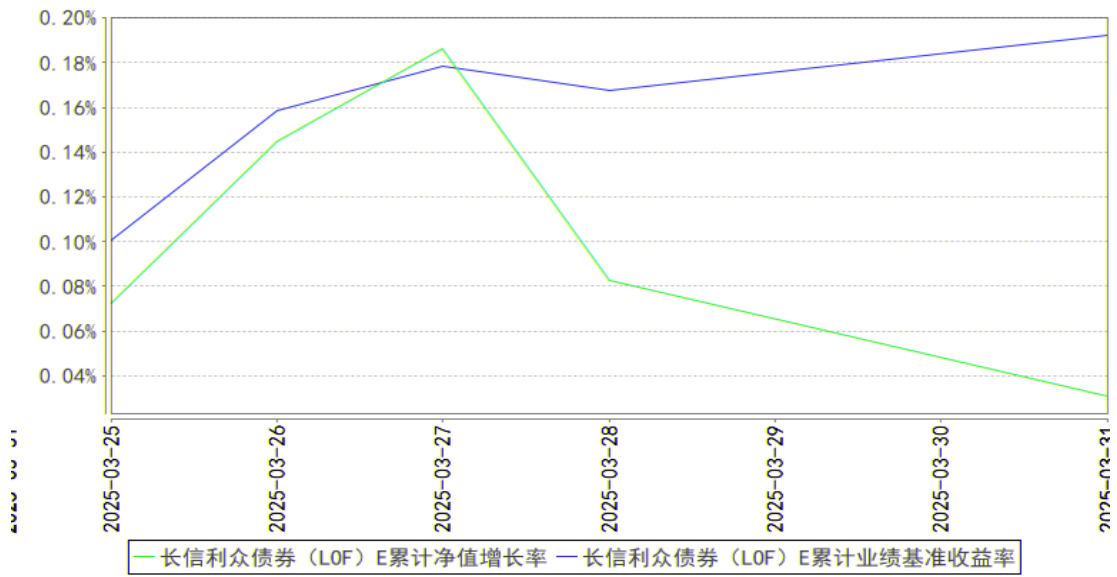

§

§

--	--	--	--	--	--	--

长信利众债券 (LOF) A 累计净值增长率与同期业绩比较基准收益率的历史走势对比图

长信利众债券 (LOF) C 累计净值增长率与同期业绩比较基准收益率的历史走势对比图

长信利众债券（LOF）E累计净值增长率与同期业绩比较基准收益率的区间走势图

§

--	--	--	--	--	--