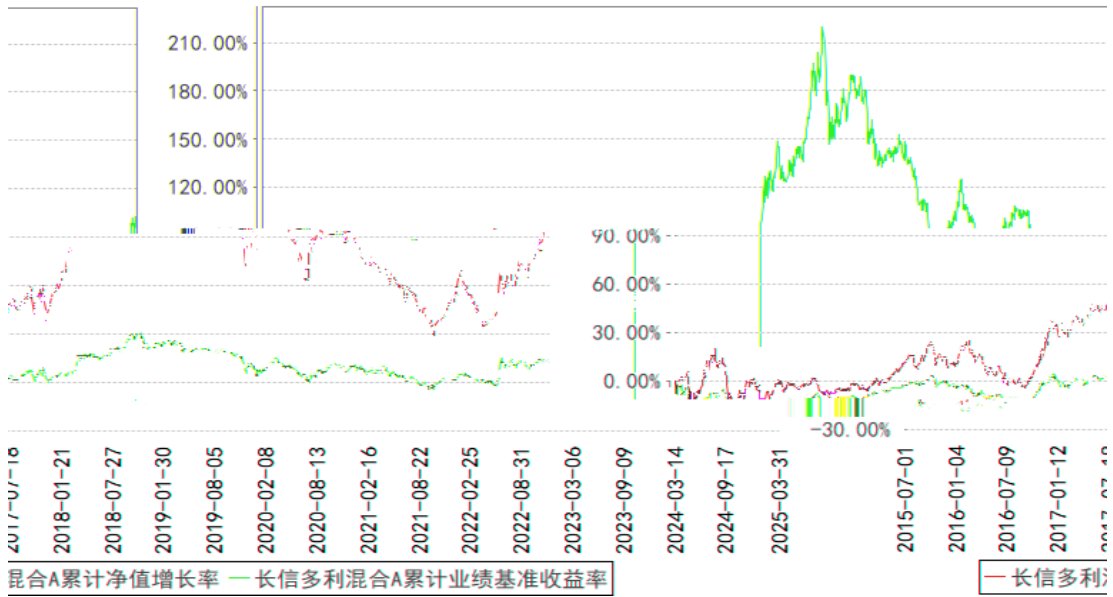

---

§

---

长信多利混合A累计净值增长率与同期业绩比较基准收益率的历史走势对比图

长信多利混合C累计净值增长率与同期业绩比较基准收益率的历史走势对比图

长信多利混合E累计净值增长率与同期业绩比较基准收益率走势图

§

---