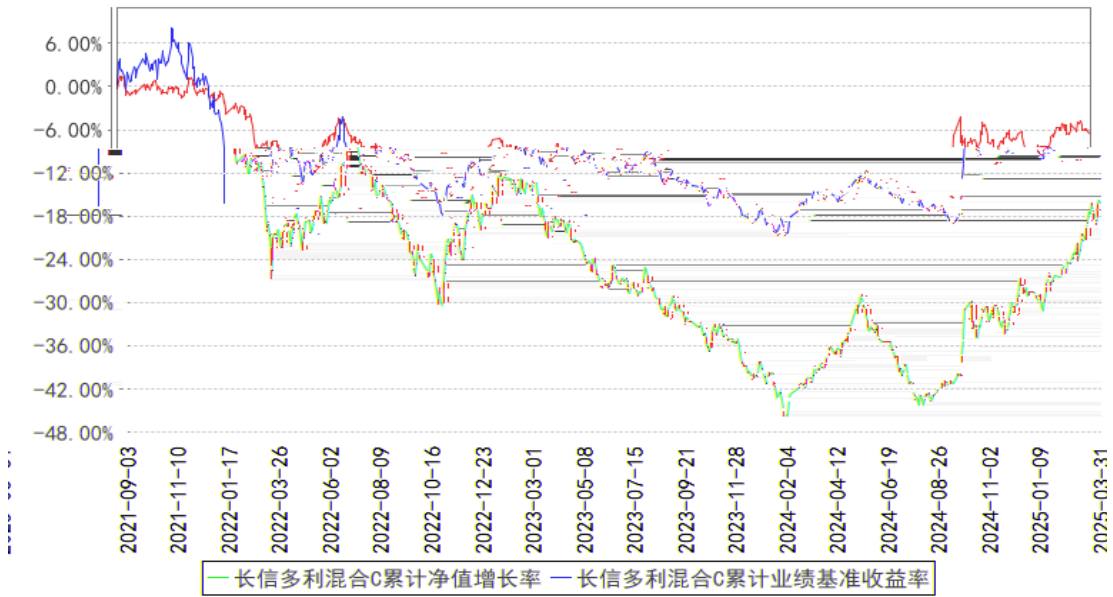

---

§

---

长信多利混合A累计净值增长率与同期业绩比较基准收益率的历史走势对比图

长信多利混合C累计净值增长率与同期业绩比较基准收益率的历史走势对比图

长信多利混合E累计净值增长率与同期业绩比较基准收益率走势图

§

---