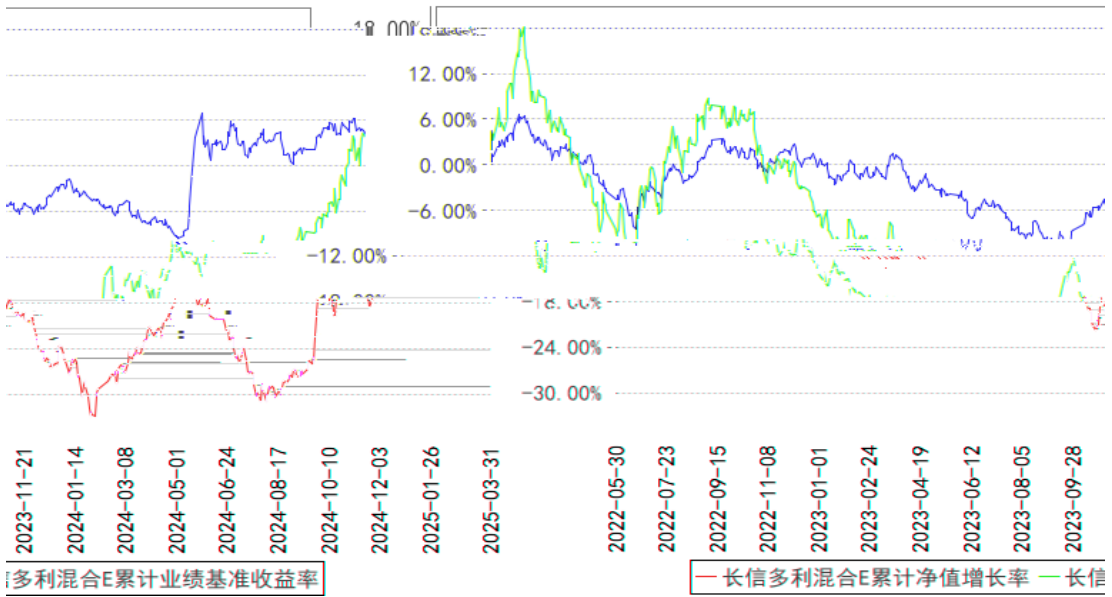

---

§

---

长信多利混合A累计净值增长率与同期业绩比较基准收益率的历史走势对比图

长信多利混合C累计净值增长率与同期业绩比较基准收益率的历史走势对比图

长信多利混合E累计净值增长率与同期业绩比较基准收益率走势图

§

---