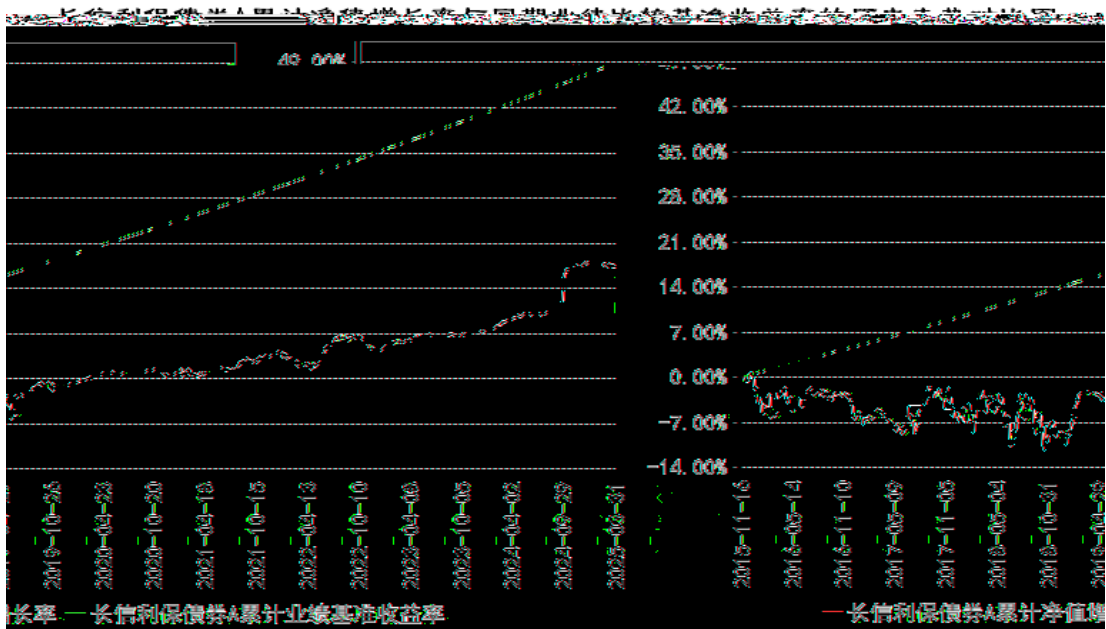

--	--	--	--	--	--	--

长信利保债券C累计净值增长率与同期业绩比较基准收益率的历史走势对比图

§

§