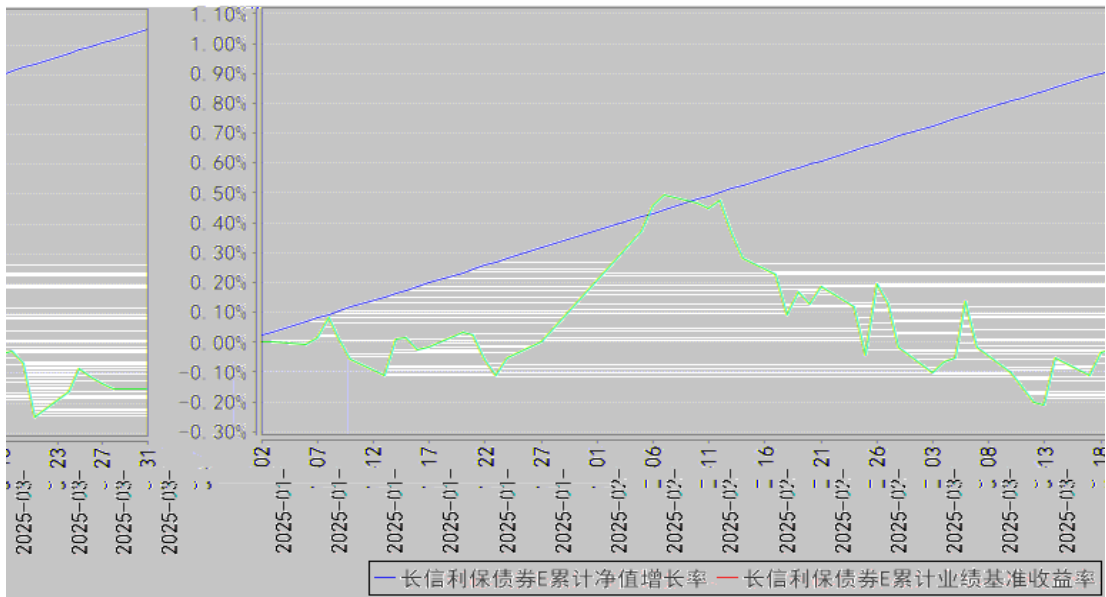

--	--	--	--	--	--	--

长信利保债券C累计净值增长率与同期业绩比较基准收益率的历史走势对比图

§

§