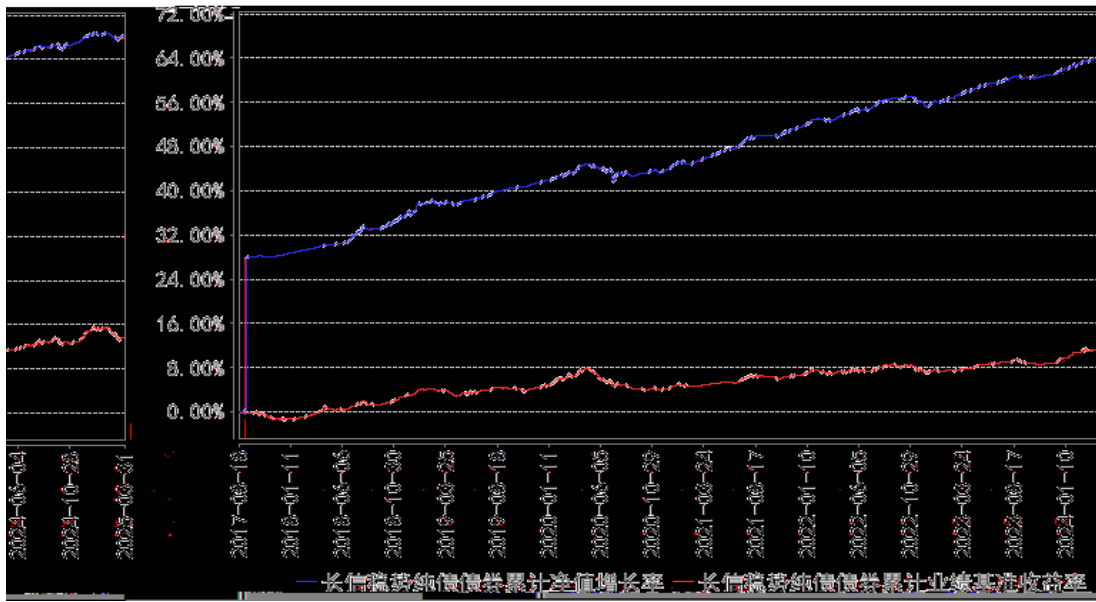

---

§

§

长信稳势纯债债券累计净值增长率与同期业绩比较基准收益率的历史走势对比图

§

---

--	--	--	--	--	--

---