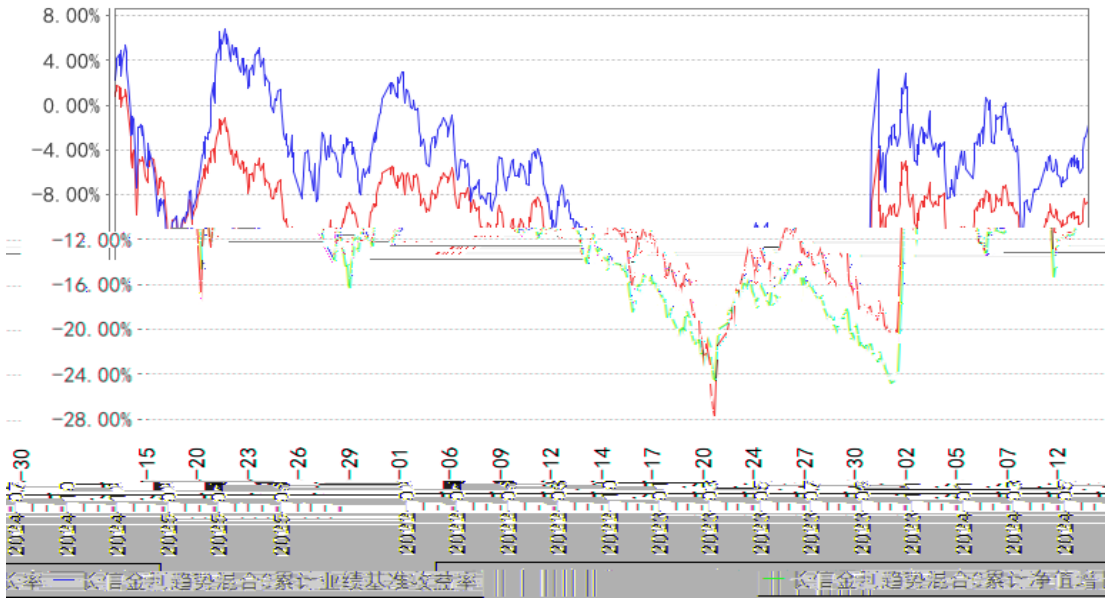

--	--	--	--	--	--	--

长信金利趋势混合C累计净值增长率与同期业绩比较基准收益率的历史走势对比图

§

--	--	--	--	--	--

§

§

§

--