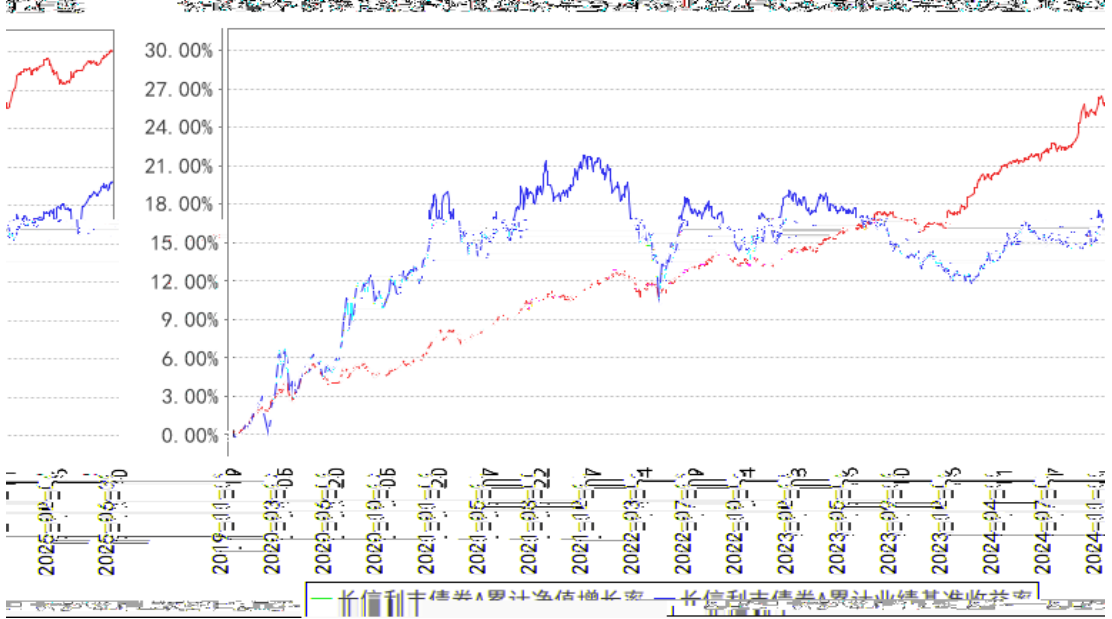

--	--	--	--	--	--	--

长信利丰债券C累计净值增长率与同期业绩比较基准收益率的历史走势对比图

长信利丰债券E累计净值增长率与同期业绩比较基准收益率的历史走势对比图

§

§

§

§

§