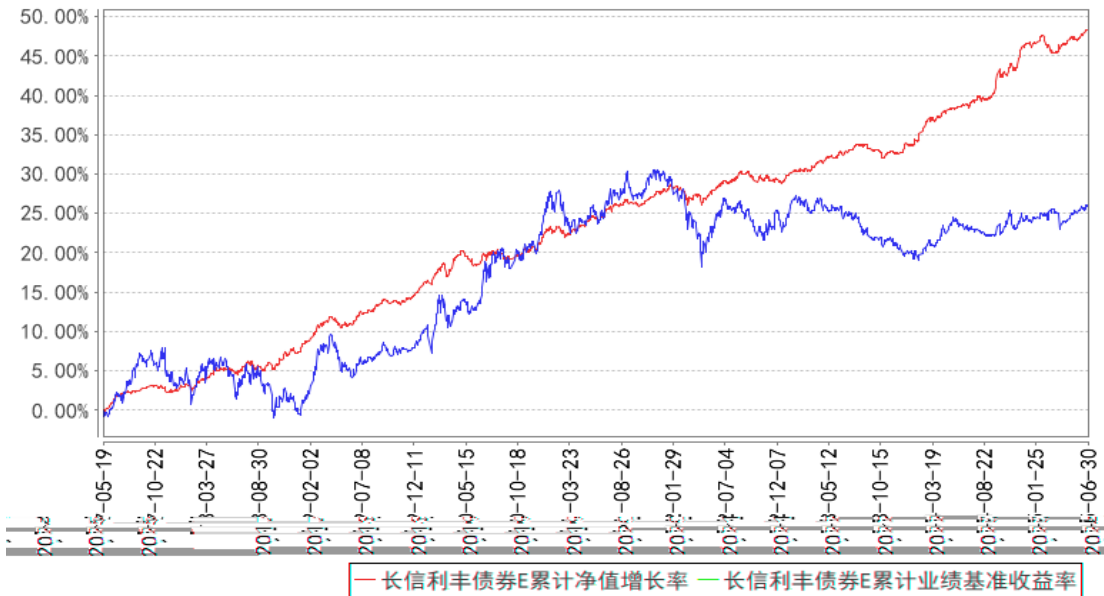

--	--	--	--	--	--	--

长信利丰债券C累计净值增长率与同期业绩比较基准收益率的历史走势对比图

长信利丰债券E累计净值增长率与同期业绩比较基准收益率的历史走势对比图

§

§

§

§

§