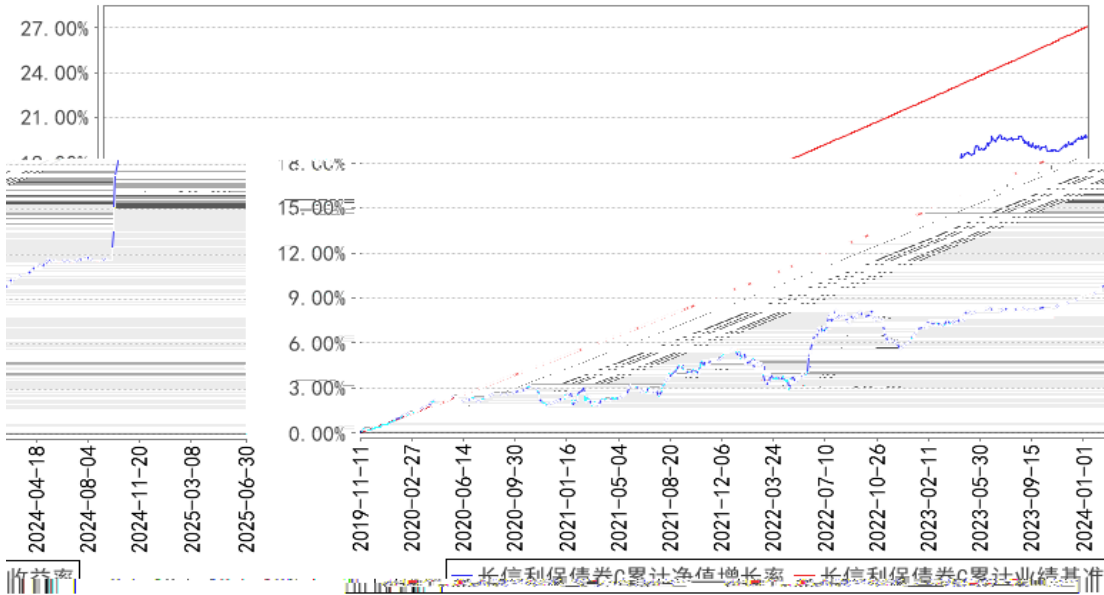

§

§

长信利保债券A累计净值增长率与同期业绩比较基准收益率的历史走势对比图

长信利保债券C累计净值增长率与同期业绩比较基准收益率的历史走势对比图

长信利保债券E累计净值增长率与同期业绩比较基准收益率的历史走势对比图

§

§

§