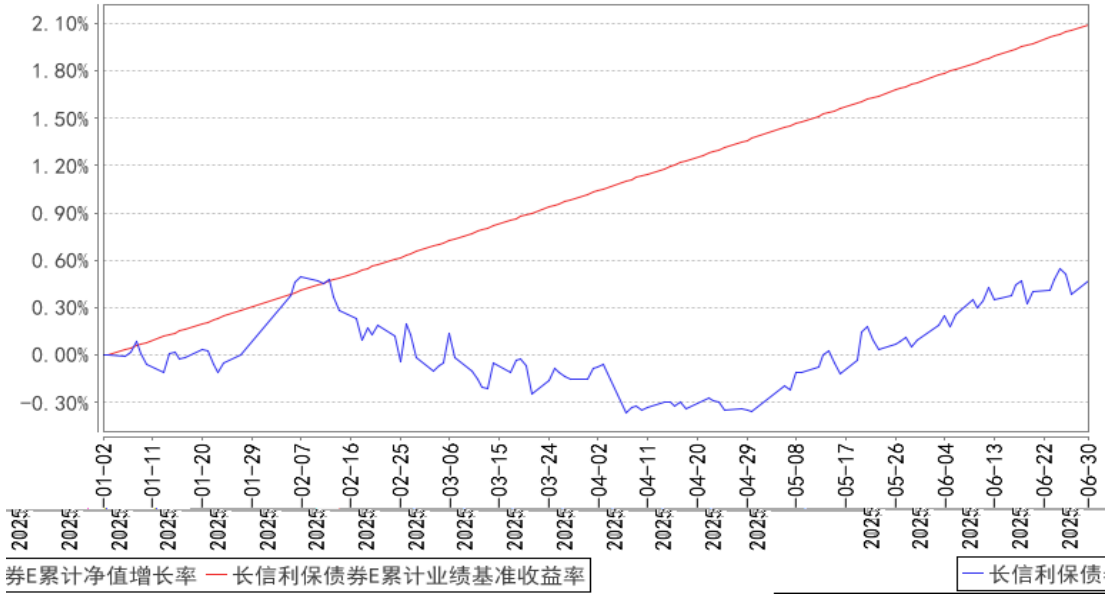

§

§

长信利保债券A累计净值增长率与同期业绩比较基准收益率的历史走势对比图

长信利保债券C累计净值增长率与同期业绩比较基准收益率的历史走势对比图

长信利保债券E累计净值增长率与同期业绩比较基准收益率的历史走势对比图

§

§

§