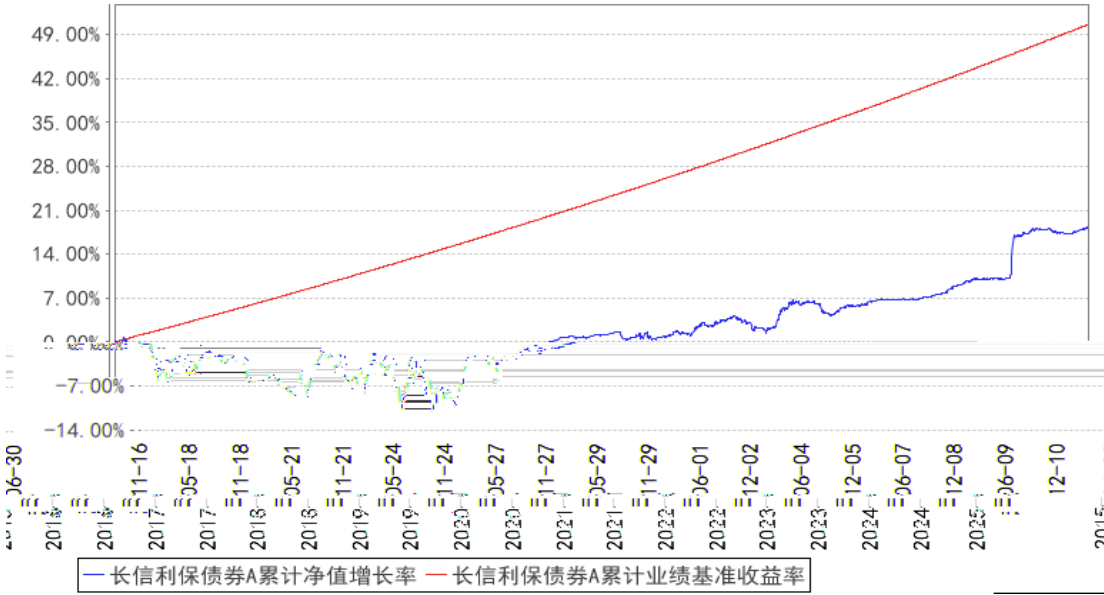

§

§

长信利保债券A累计净值增长率与同期业绩比较基准收益率的历史走势对比图

长信利保债券C累计净值增长率与同期业绩比较基准收益率的历史走势对比图

长信利保债券E累计净值增长率与同期业绩比较基准收益率的历史走势对比图

§

§

§