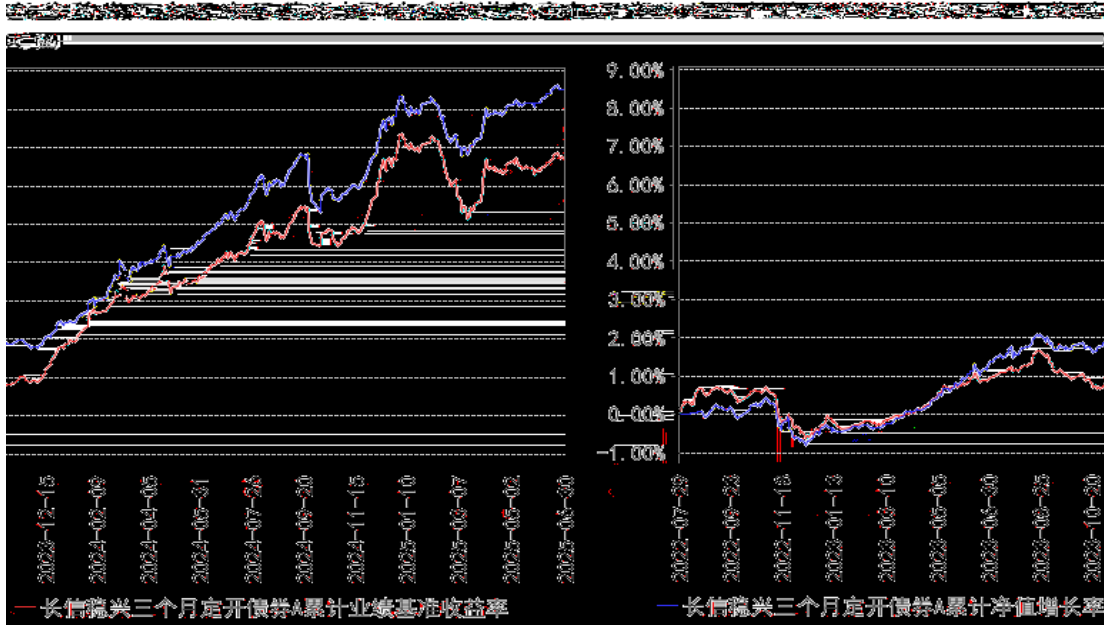

---

--	--

---

--	--	--	--	--	--	--

长信稳兴三个月定开债券C累计净值增长率与同期业绩比较基准收益率的历史走势图

长信稳兴三个月定开债券E累计净值增长率与同期业绩比较基准收益率的历史走势对比图

§

---