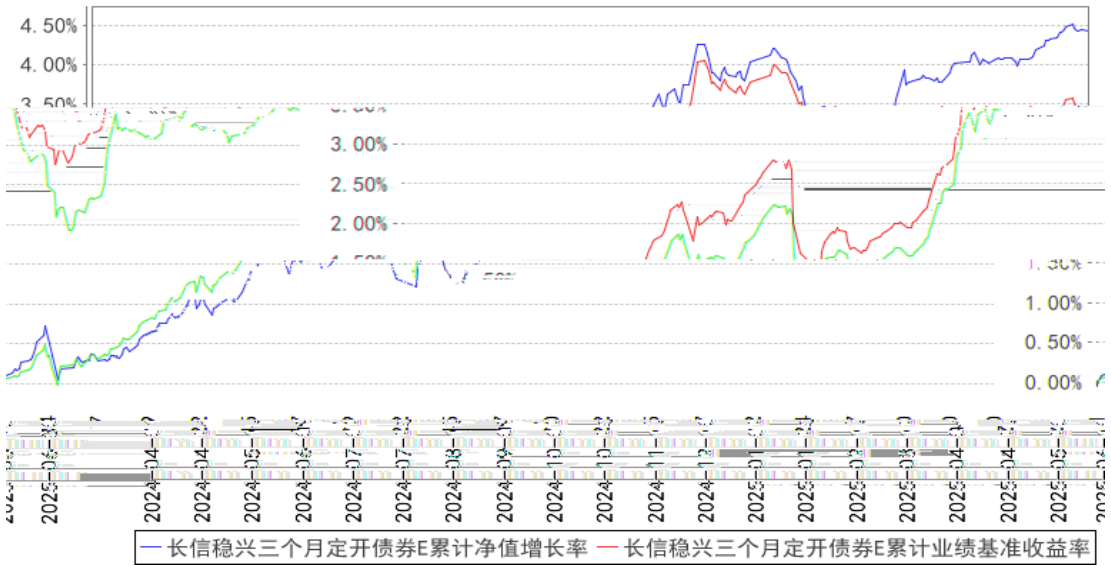

---

--	--

---

--	--	--	--	--	--	--

长信稳兴三个月定开债券C累计净值增长率与同期业绩比较基准收益率的历史走势图

长信稳兴三个月定开债券E累计净值增长率与同期业绩比较基准收益率的历史走势对比图

§

---