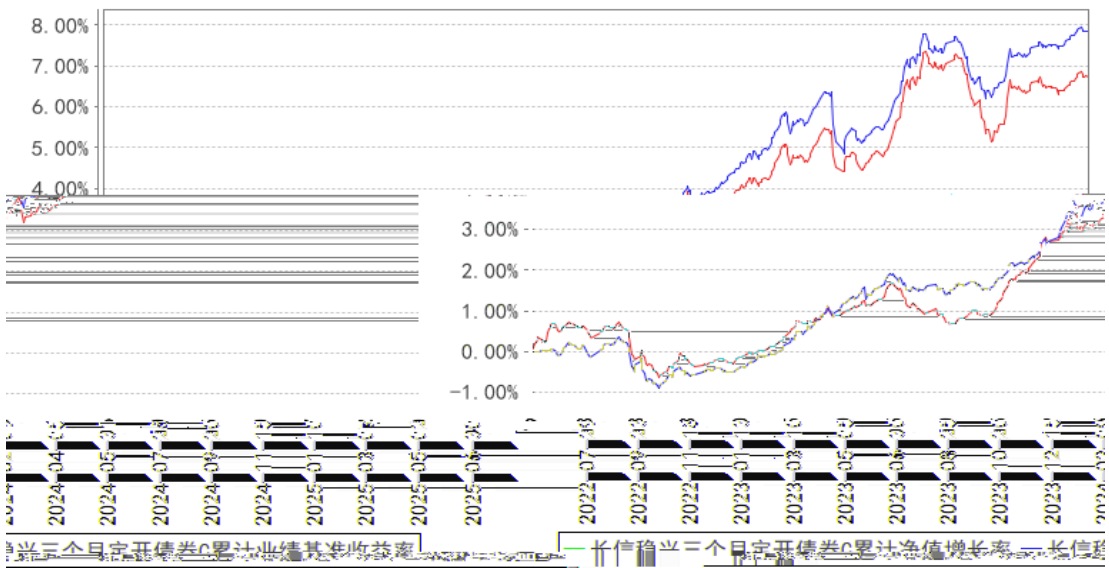

---

--	--

---

--	--	--	--	--	--	--

长信稳兴三个月定开债券C累计净值增长率与同期业绩比较基准收益率的历史走势图

长信稳兴三个月定开债券E累计净值增长率与同期业绩比较基准收益率的历史走势对比图

§

---