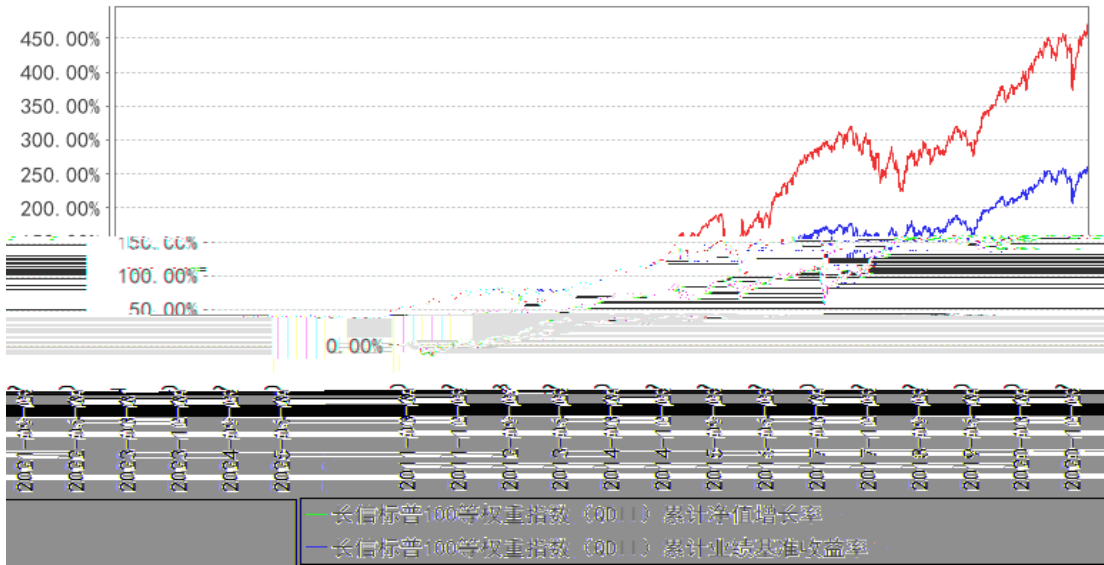

---

---

长信标普100等权重指数 (QDII) 累计净值增长率与同期业绩比较基准收益率的历史走势对比图

---

--	--	--	--	--	--

---

---

---