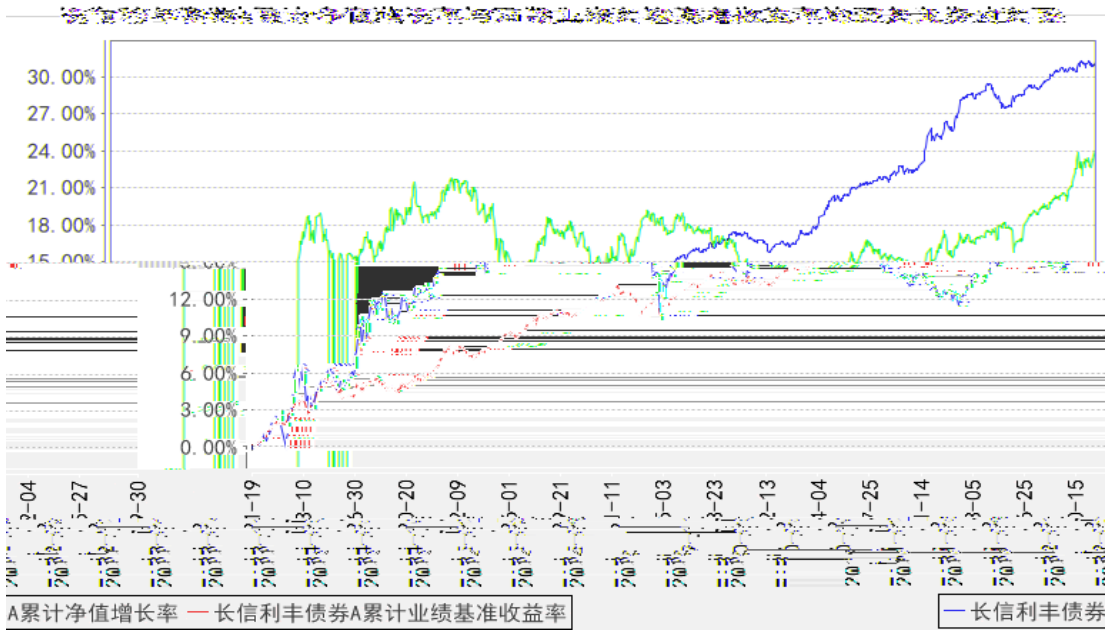

---

--	--	--	--	--	--	--

长信利丰债券C累计净值增长率与同期业绩比较基准收益率的历史走势对比图

§

---

---

---

--	--