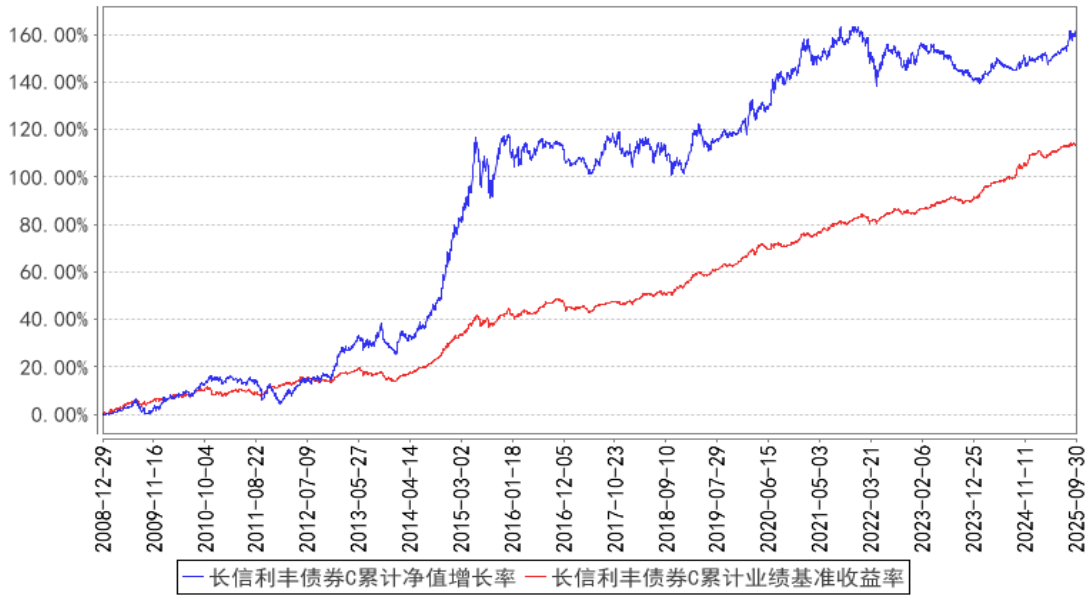

---

--	--	--	--	--	--	--

长信利丰债券C累计净值增长率与同期业绩比较基准收益率的历史走势对比图

§

---

---

---

--	--