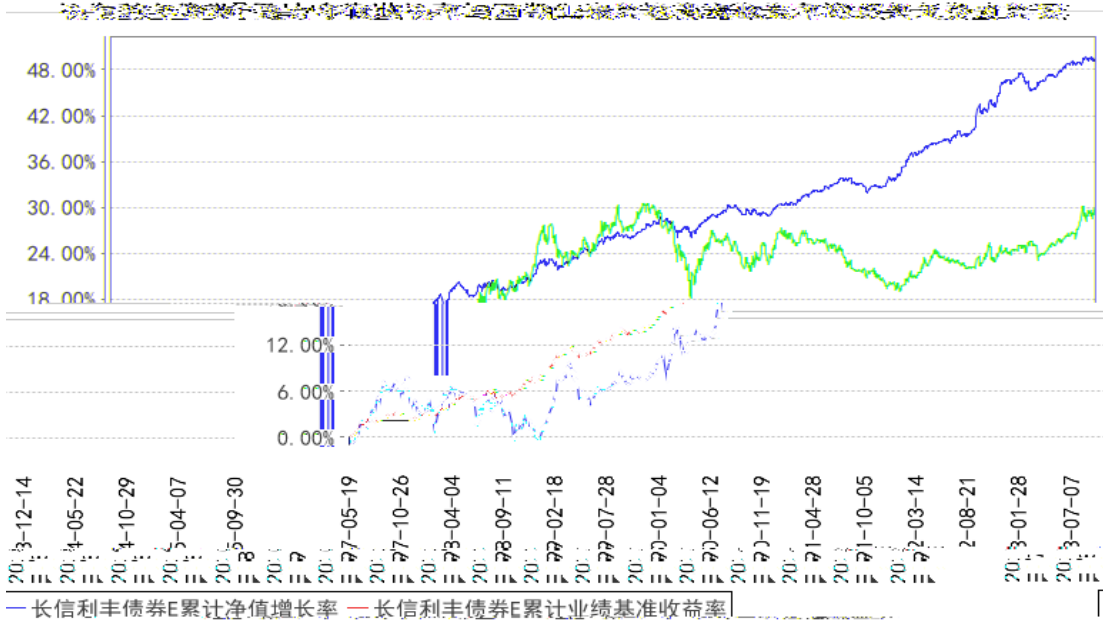

---

--	--	--	--	--	--	--

长信利丰债券C累计净值增长率与同期业绩比较基准收益率的历史走势对比图

§

---

---

---

--	--