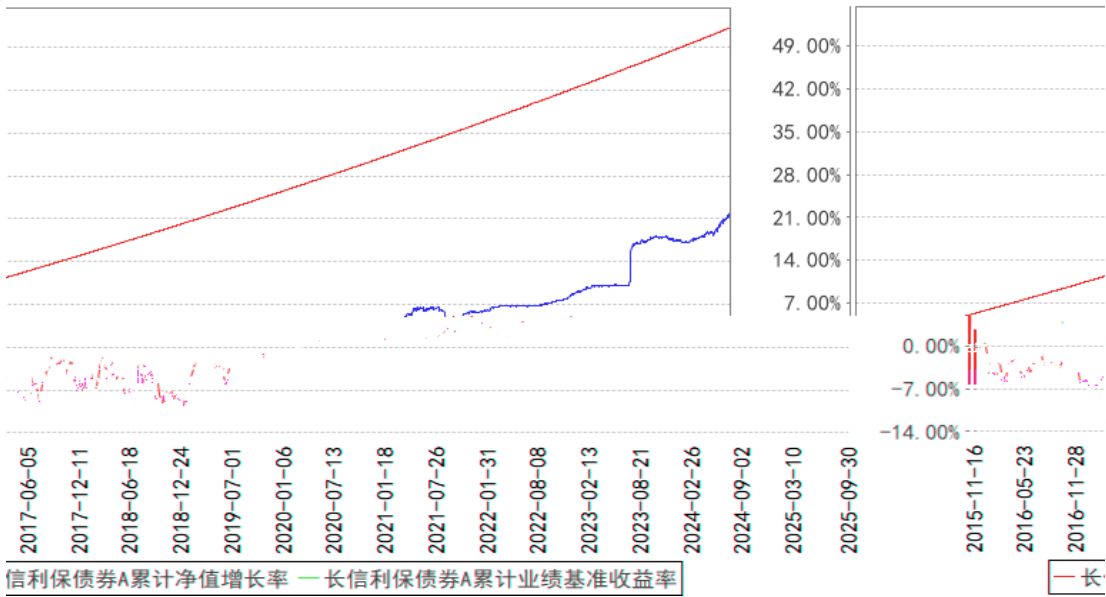

§

--	--	--	--	--	--	--

长信利保债券A累计净值增长率与同期业绩比较基准收益率的历史走势对比图

长信利保债券C累计净值增长率与同期业绩比较基准收益率的历史走势对比图

§

§

§

§
