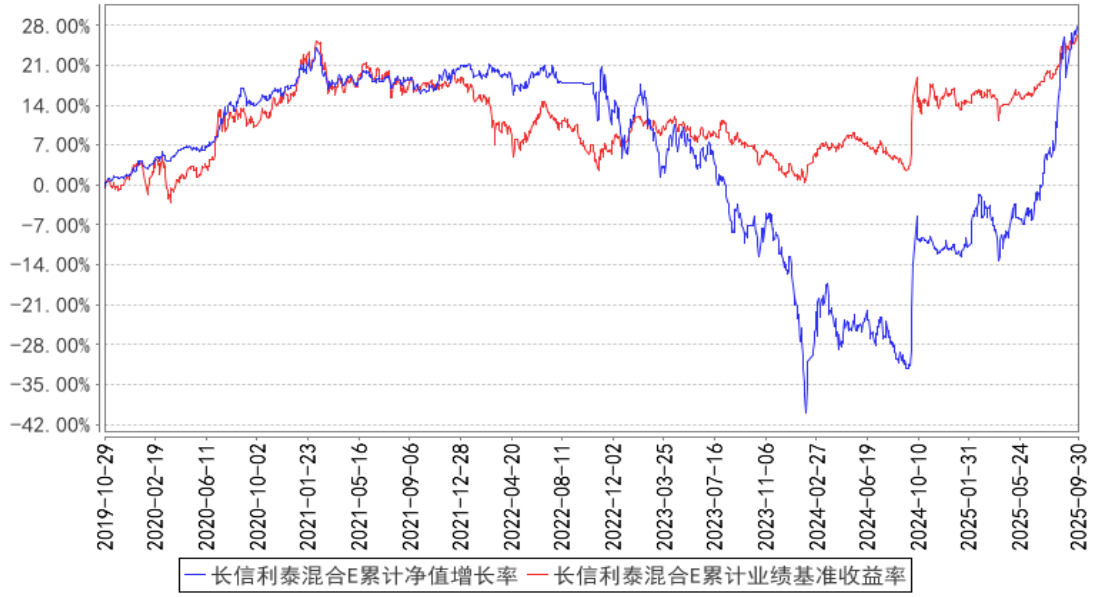

长信利泰混合E累计净值增长率与同期业绩比较基准收益率的历史走势对比图

)» ilx

§

--	--	--	--	--

--	--	--	--	--	--

§