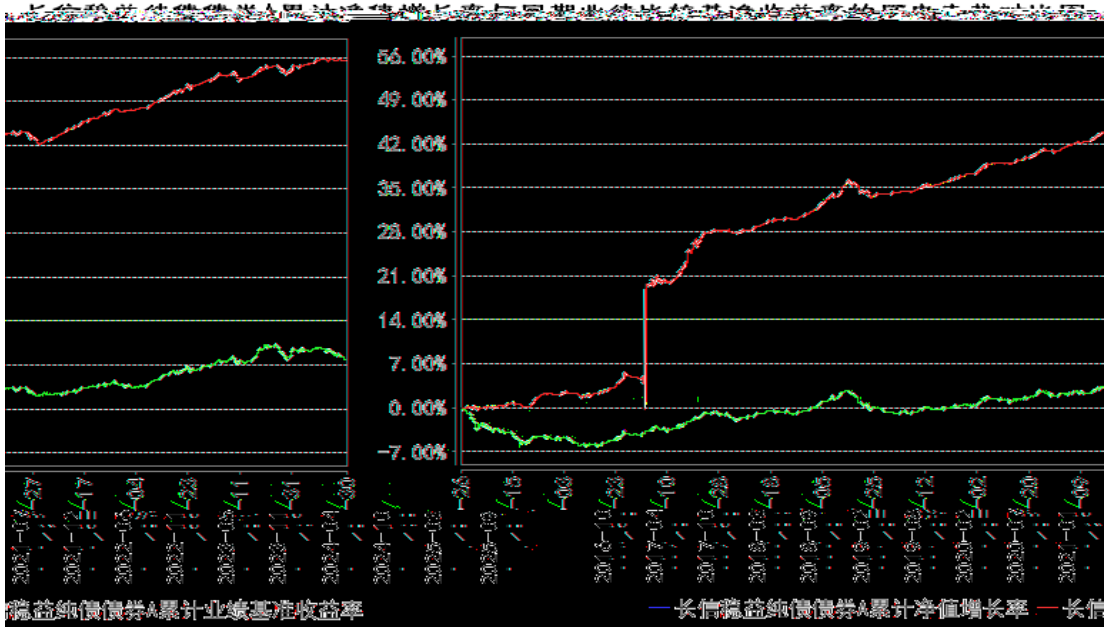

---

§

长徐玲并徒德德半C界过透德增长竟与同期业徒比按其透收并竟的区由表热对比图

§

---

--	--	--	--	--	--

---

---