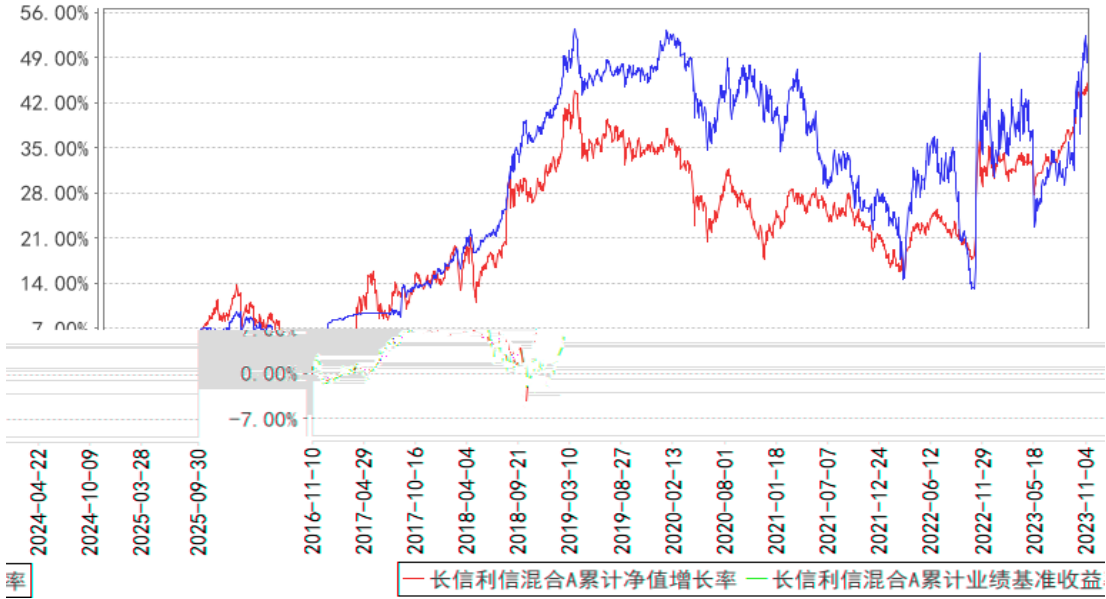

长信利信混合A累计净值增长率与同期业绩比较基准收益率的历史走势对比图

长信利信混合C累计净值增长率与同期业绩比较基准收益率的历史走势对比图

长信利信混合E累计净值增长率与同期业绩比较基准收益率的历史走势对比图

§

--	--	--	--	--	--

§

--

§