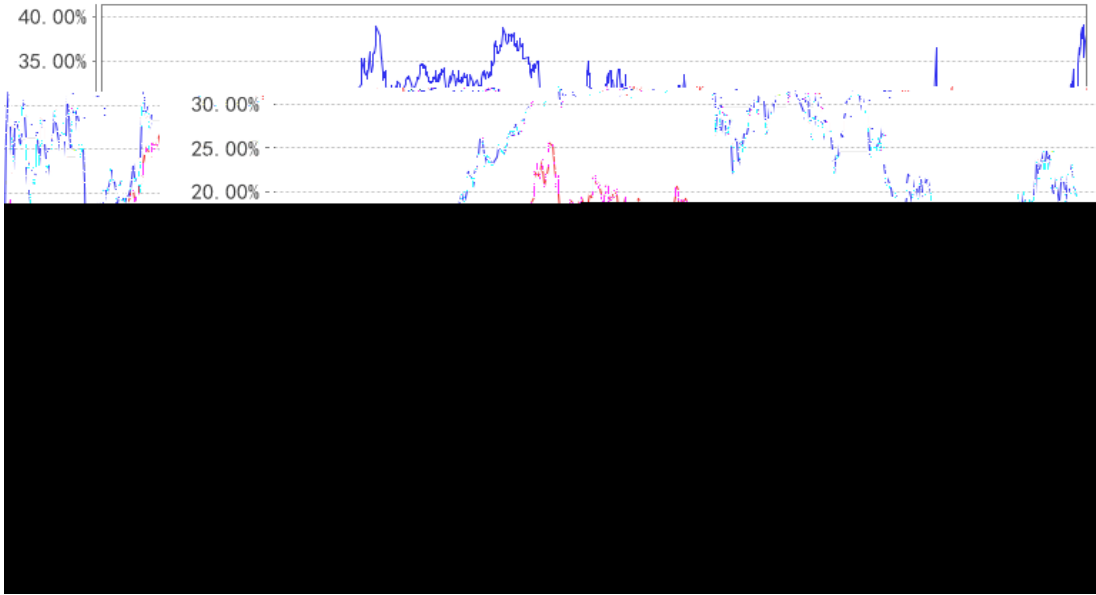

长信利信混合A累计净值增长率与同期业绩比较基准收益率的历史走势对比图

长信利信混合C累计净值增长率与同期业绩比较基准收益率的历史走势对比图

长信利信混合E累计净值增长率与同期业绩比较基准收益率的历史走势对比图

§

--	--	--	--	--	--

§

--

§