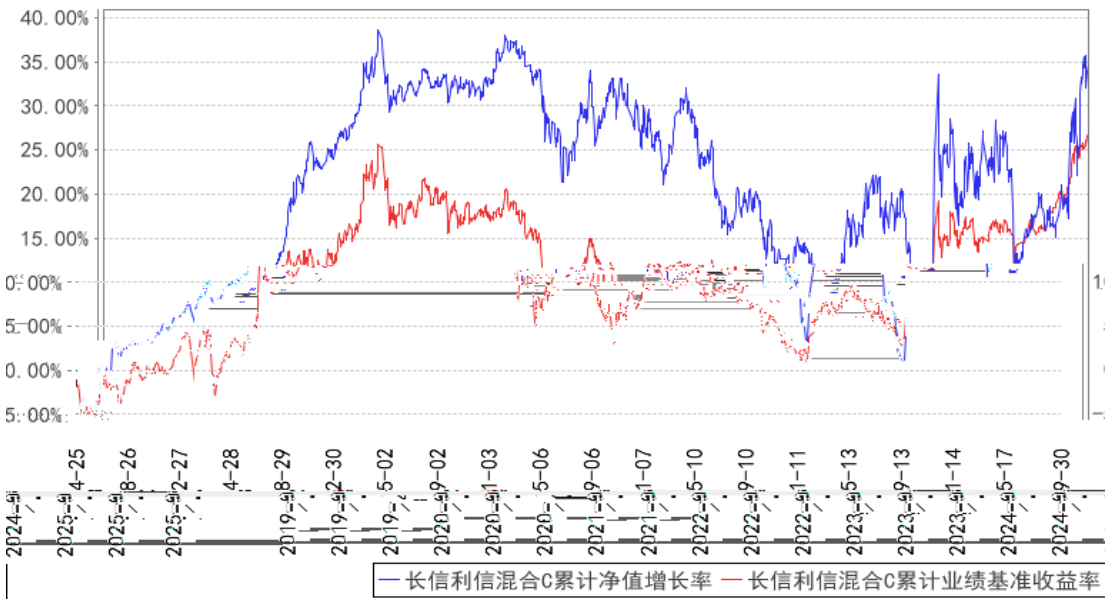

长信利信混合A累计净值增长率与同期业绩比较基准收益率的历史走势对比图

长信利信混合C累计净值增长率与同期业绩比较基准收益率的历史走势对比图

长信利信混合E累计净值增长率与同期业绩比较基准收益率的历史走势对比图

§

--	--	--	--	--	--

§

--

§