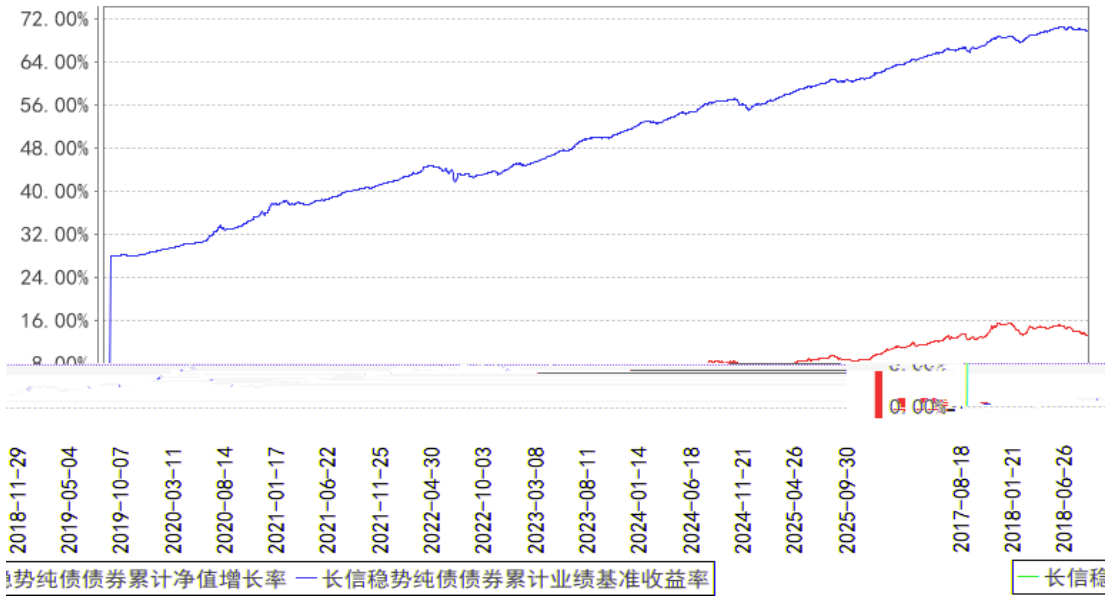

§

§

|

长信稳势纯债债券累计净值增长率与同期业绩比较基准收益率的历史走势对比图

§

--	--	--	--	--	--

§

§