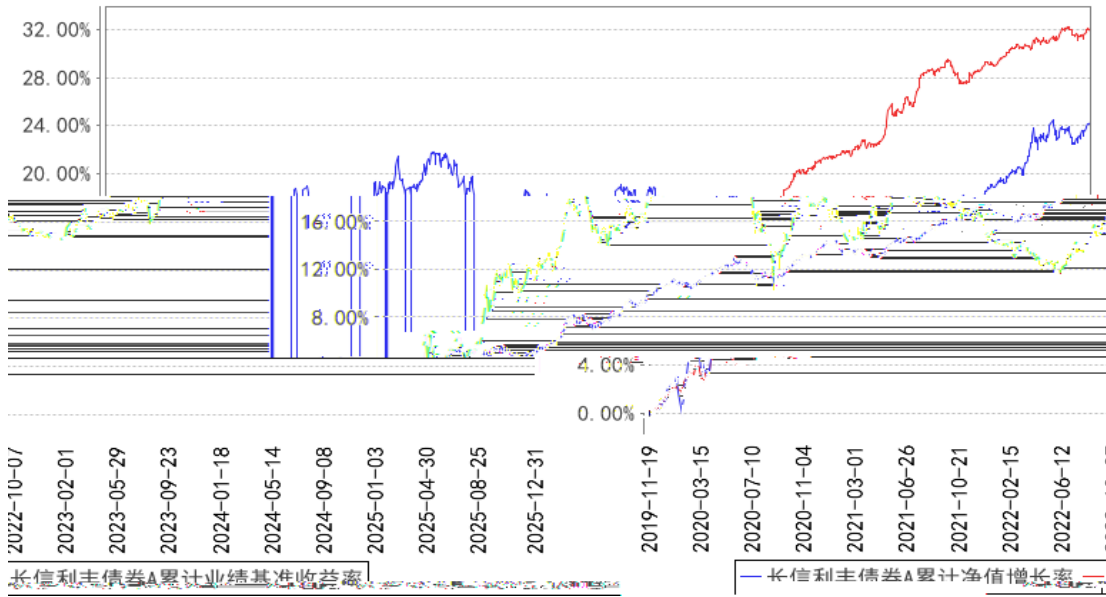

长信利丰债券C累计净值增长率与同期业绩比较基准收益率的区间走势图

长信利丰债券A累计净值增长率与同期业绩比较基准收益率的历史走势对比图

§

§

8

§

§

§