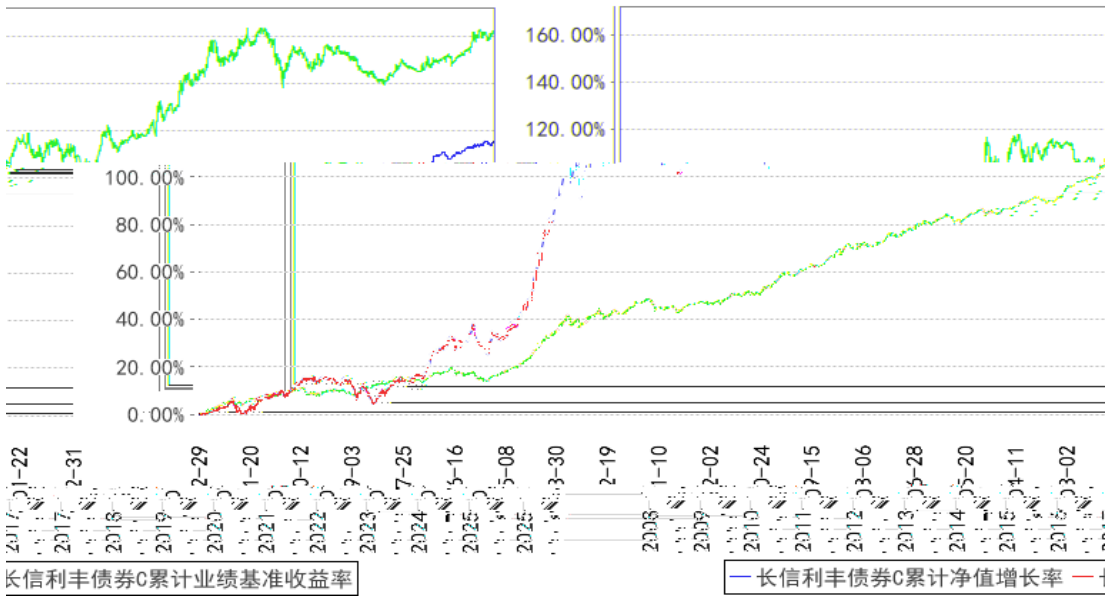

长信利丰债券C累计净值增长率与同期业绩比较基准收益率的区间走势图

长信利丰债券A累计净值增长率与同期业绩比较基准收益率的历史走势对比图

§

§

8

§

§

§