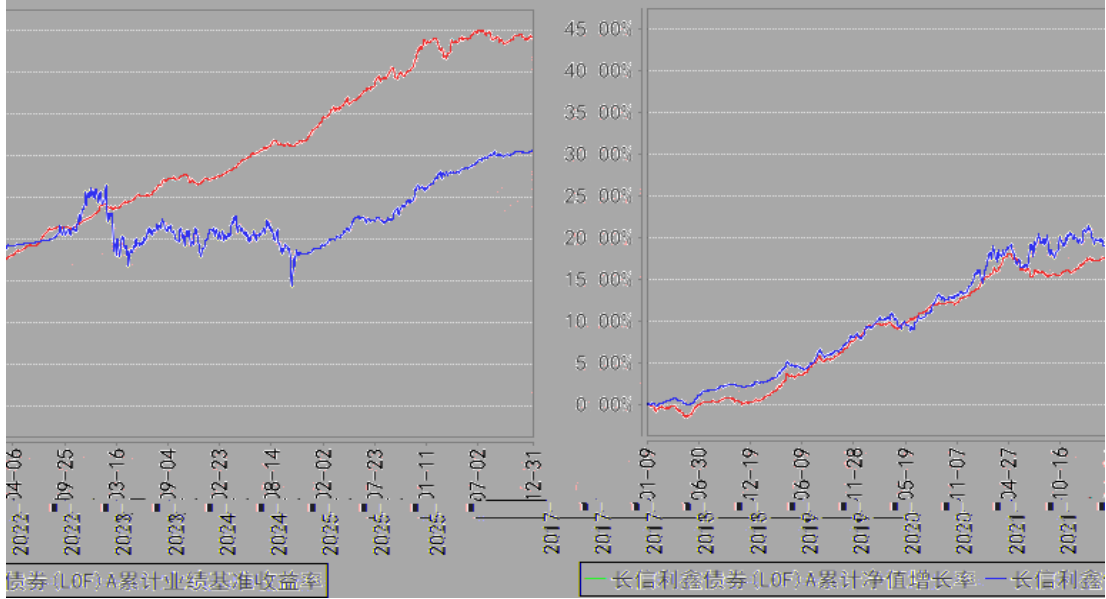

--	--	--	--

§

长信利鑫债券 (LOF) A 累计净值增长率与同期业绩比较基准收益率的历史走势对比图

长信利鑫债券 (LOF) C 累计净值增长率与同期业绩比较基准收益率的历史走势对比图

长信利鑫债券 (LOF) E 累计净值增长率与同期业绩比较基准收益率的历史走势对比图

§

§

§