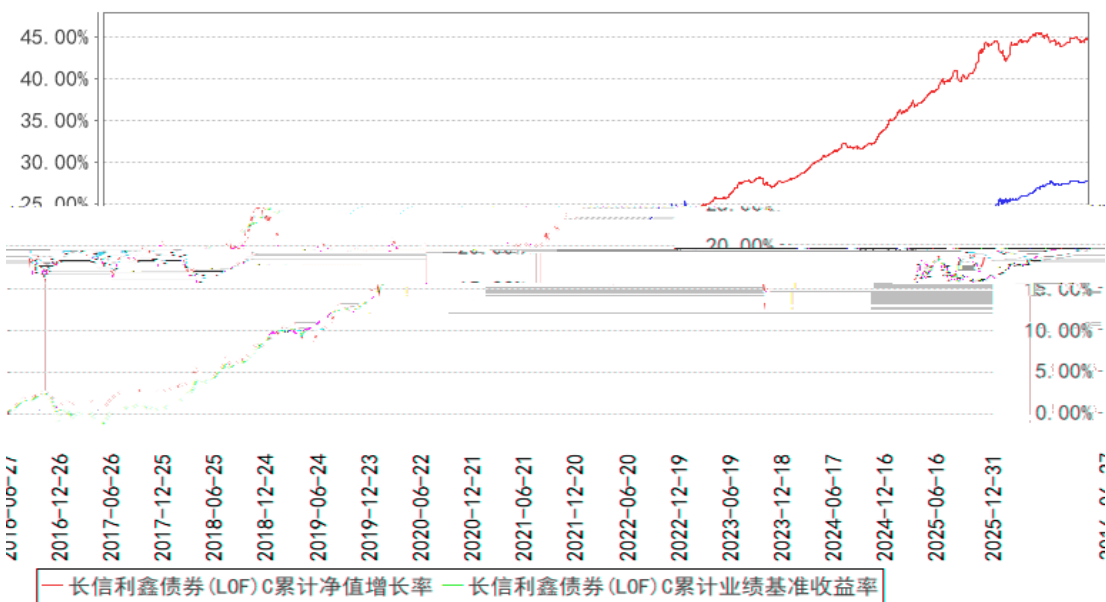

--	--	--	--

§

长信利鑫债券 (LOF) A 累计净值增长率与同期业绩比较基准收益率的历史走势对比图

长信利鑫债券 (LOF) C 累计净值增长率与同期业绩比较基准收益率的历史走势对比图

长信利鑫债券 (LOF) E 累计净值增长率与同期业绩比较基准收益率的历史走势对比图

§

§

§