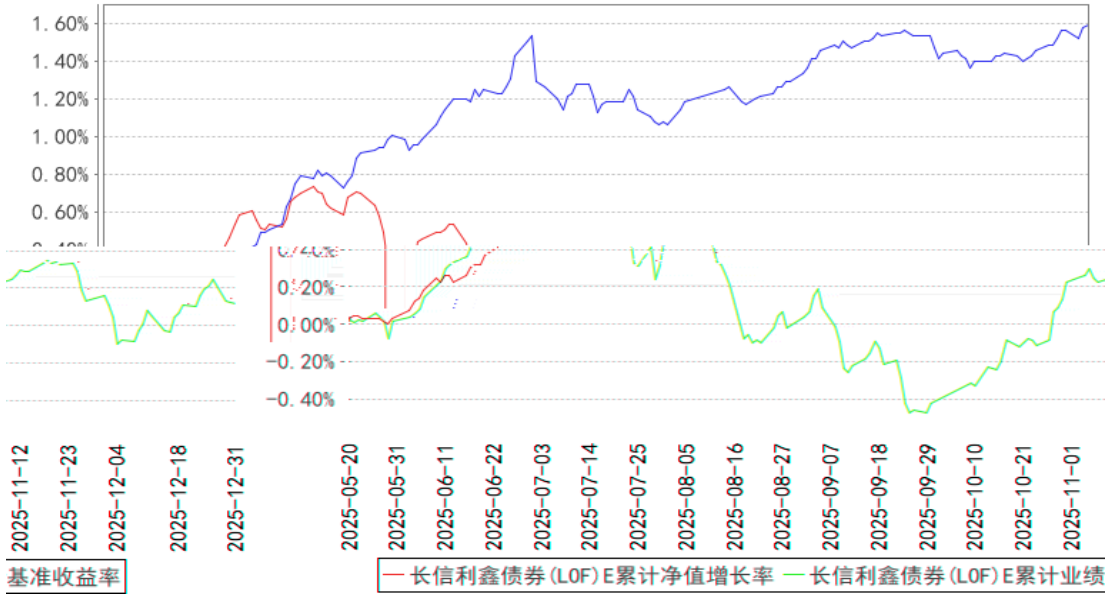

--	--	--	--

§

长信利鑫债券 (LOF) A 累计净值增长率与同期业绩比较基准收益率的历史走势对比图

长信利鑫债券 (LOF) C 累计净值增长率与同期业绩比较基准收益率的历史走势对比图

长信利鑫债券 (LOF) E 累计净值增长率与同期业绩比较基准收益率的历史走势对比图

§

§

§