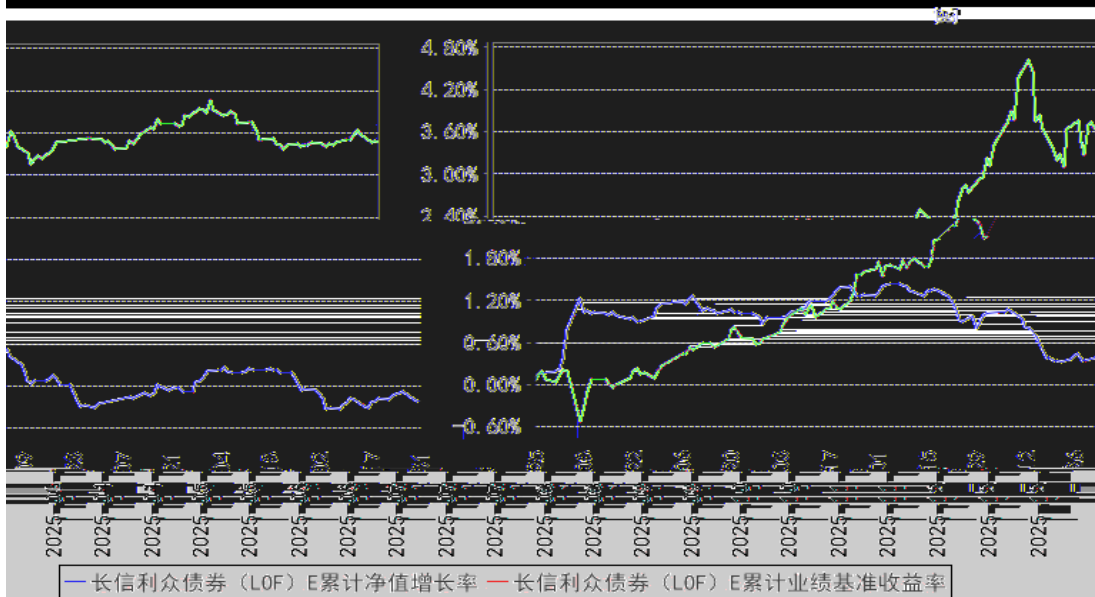

--	--	--	--

§

长信利众债券 (LOF) A 累计净值增长率与同期业绩比较基准收益率的历史走势对比图

长信利众债券（LOF）E累计净值增长率与同期业绩比较基准收益率的历史走势对比

§

--	--	--	--	--	--

§

§