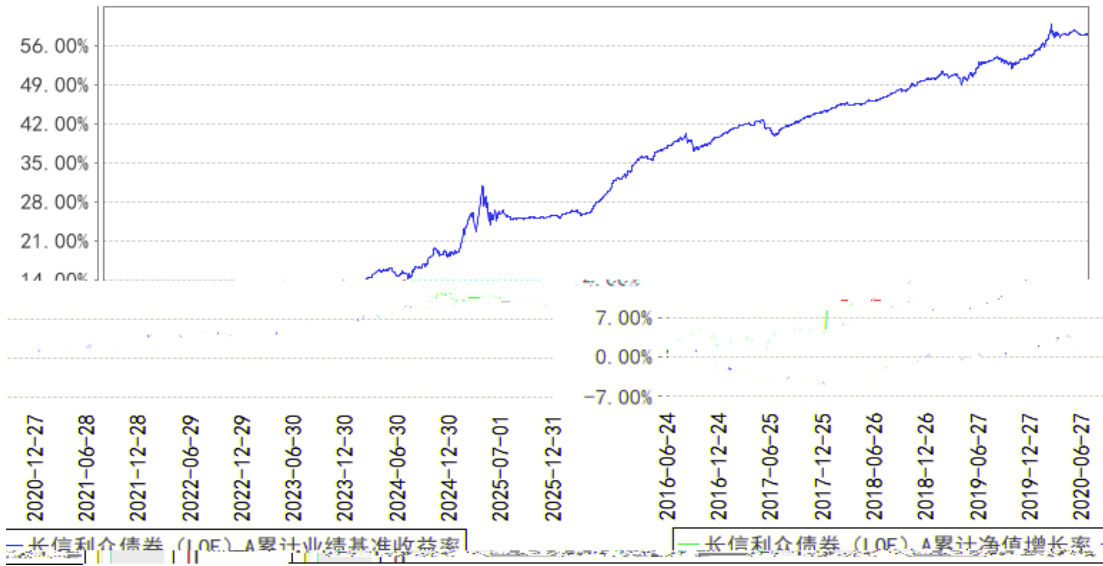

--	--	--	--

§

长信利众债券 (LOF) A 累计净值增长率与同期业绩比较基准收益率的历史走势对比图

长信利众债券（LOF）E累计净值增长率与同期业绩比较基准收益率的历史走势对比

§

--	--	--	--	--	--

§

§