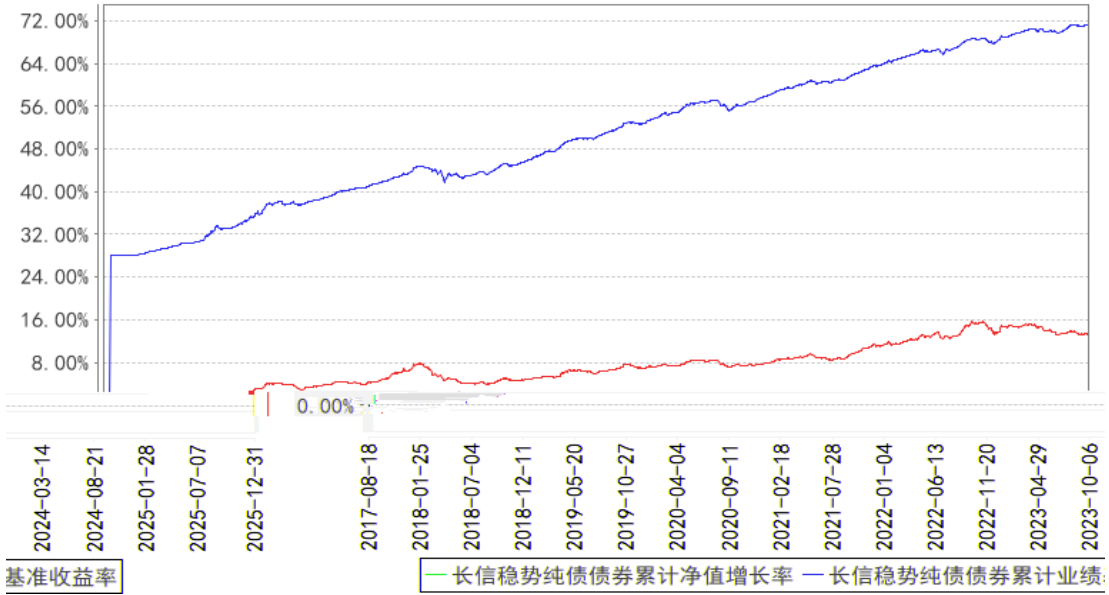

---

§

§

长信稳势纯债债券累计净值增长率与同期业绩比较基准收益率的历史走势对比图

§

--	--	--	--	--

---

--	--	--	--	--	--