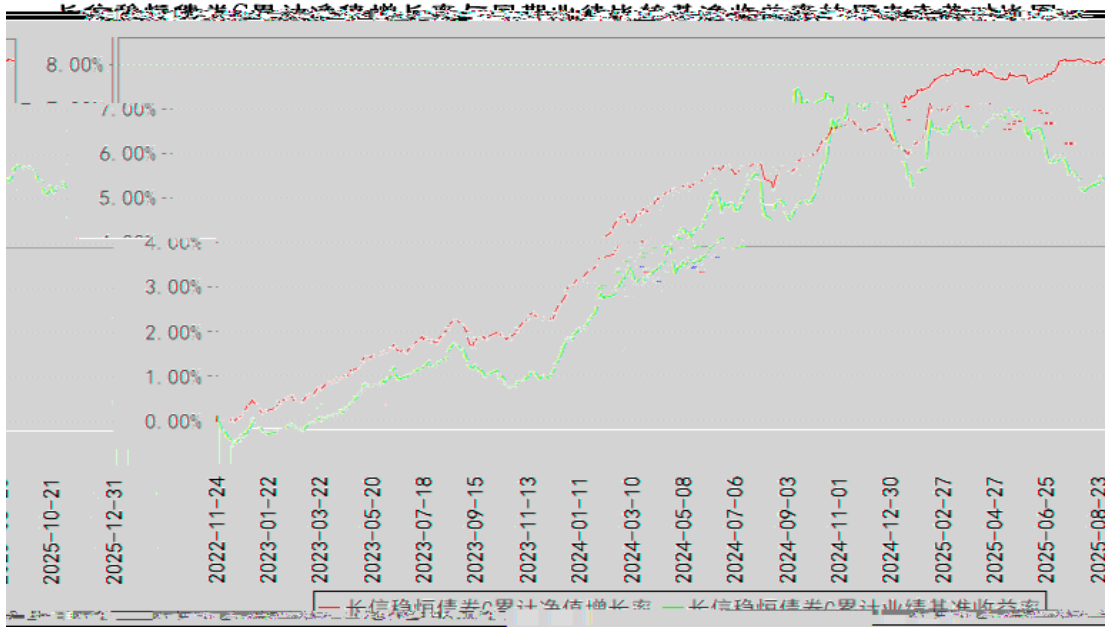

§

--	--	--	--	--	--	--

长信稳恒债券A累计净值增长率与同期业绩比较基准收益率的历史走势对比图

§

§

§

--

§