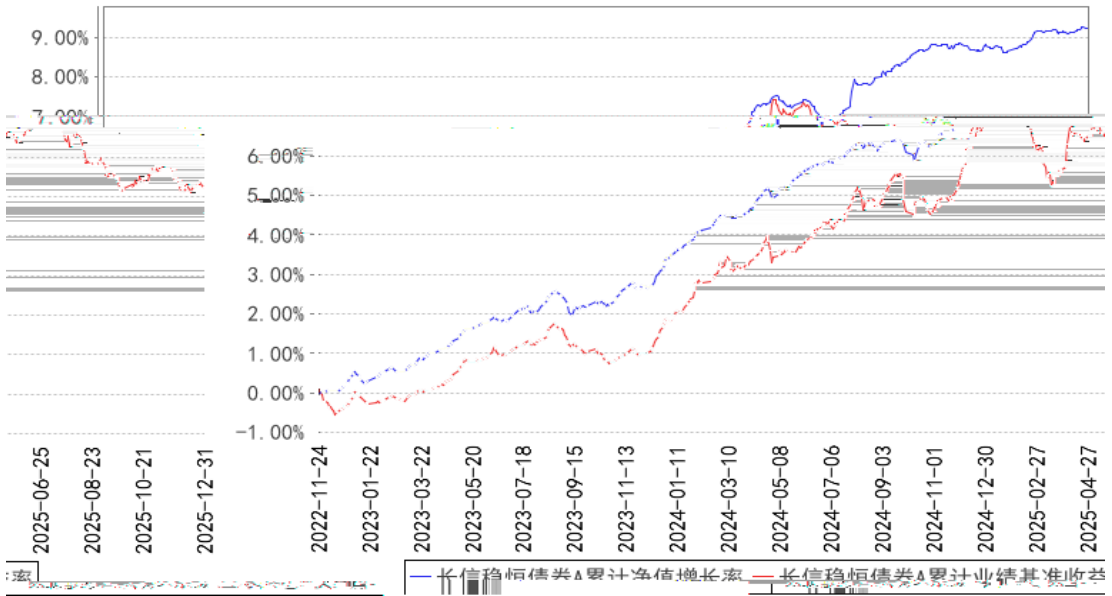

§

--	--	--	--	--	--	--

长信稳恒债券A累计净值增长率与同期业绩比较基准收益率的历史走势对比图

§

§

§

--

§