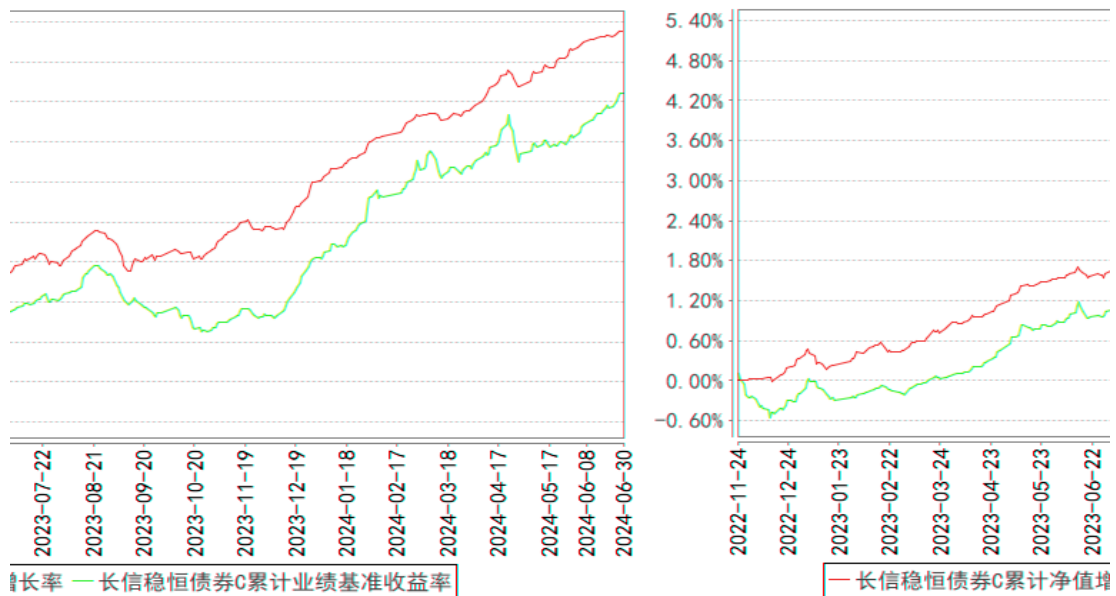

长信稳恒债券C累计净值增长率与同期业绩比较基准收益率的历史走势对比图